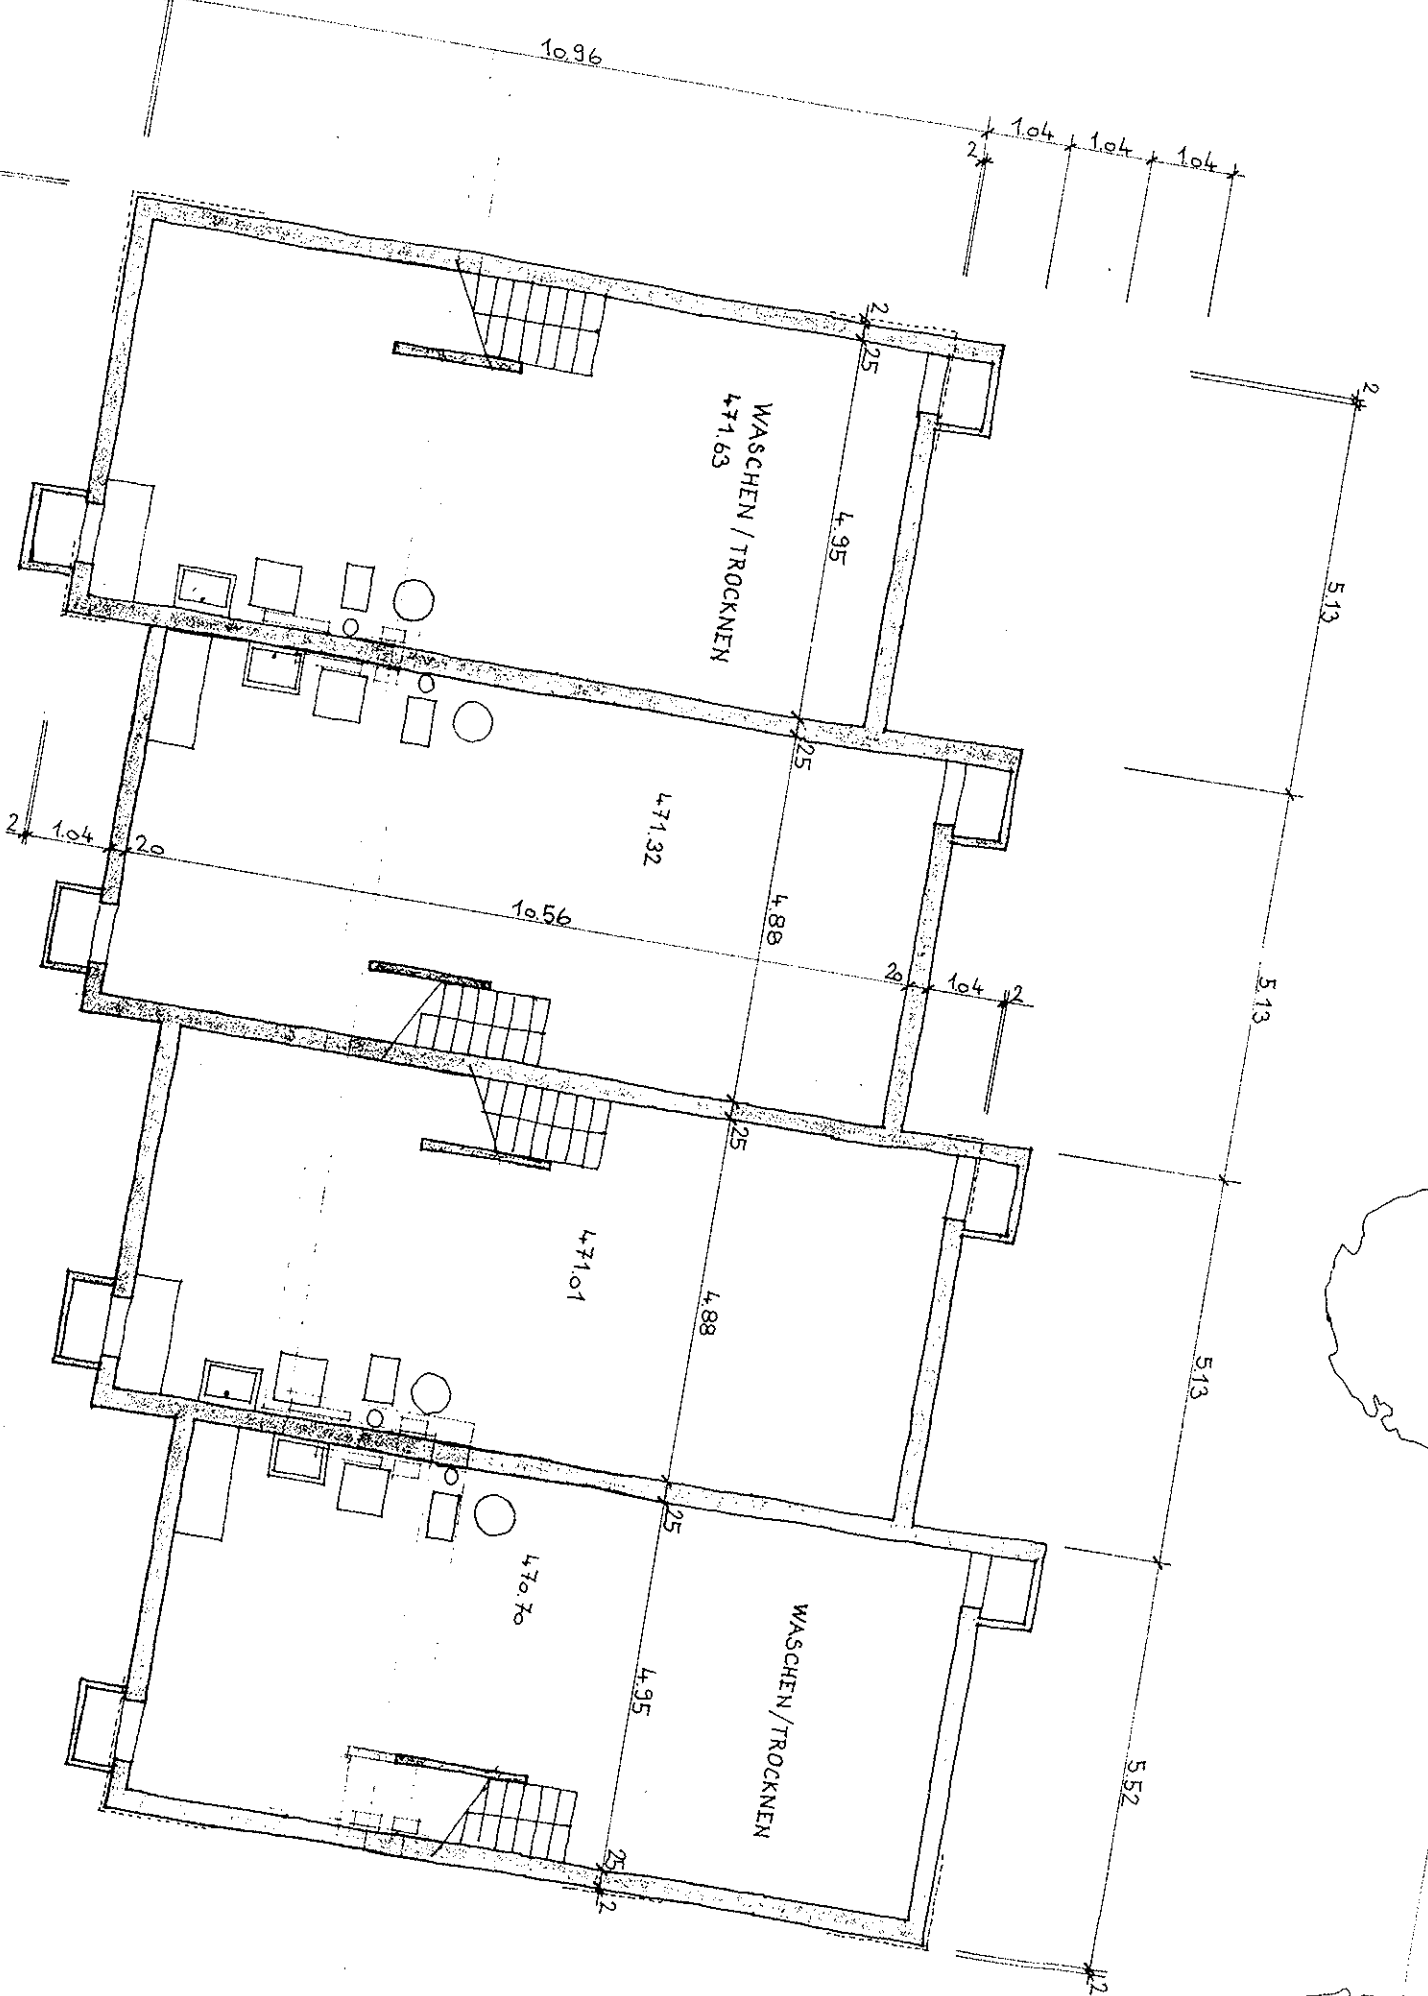

Übersichtsplan-8 © ARV

© GIS-Zentrum, ARV, Kanton Zürich

18. August 2008, 12:09:21

OMEO PANERO
ARCHITETT SIA
INDIKERSTR. 35
20090 LUGANO

9. JAN. 82

2

Werkleitungen :	
Kanalis. Büro :	6.1.82 Stk
8059	
Gas- u. Wasserwerk :	8.1.82 Pa
Elektrizitätswerk :	5.1.82 Gl
Kreistelefondirektion :	6.2.82 Pa
8060	
Stadtantenne AG :	8060