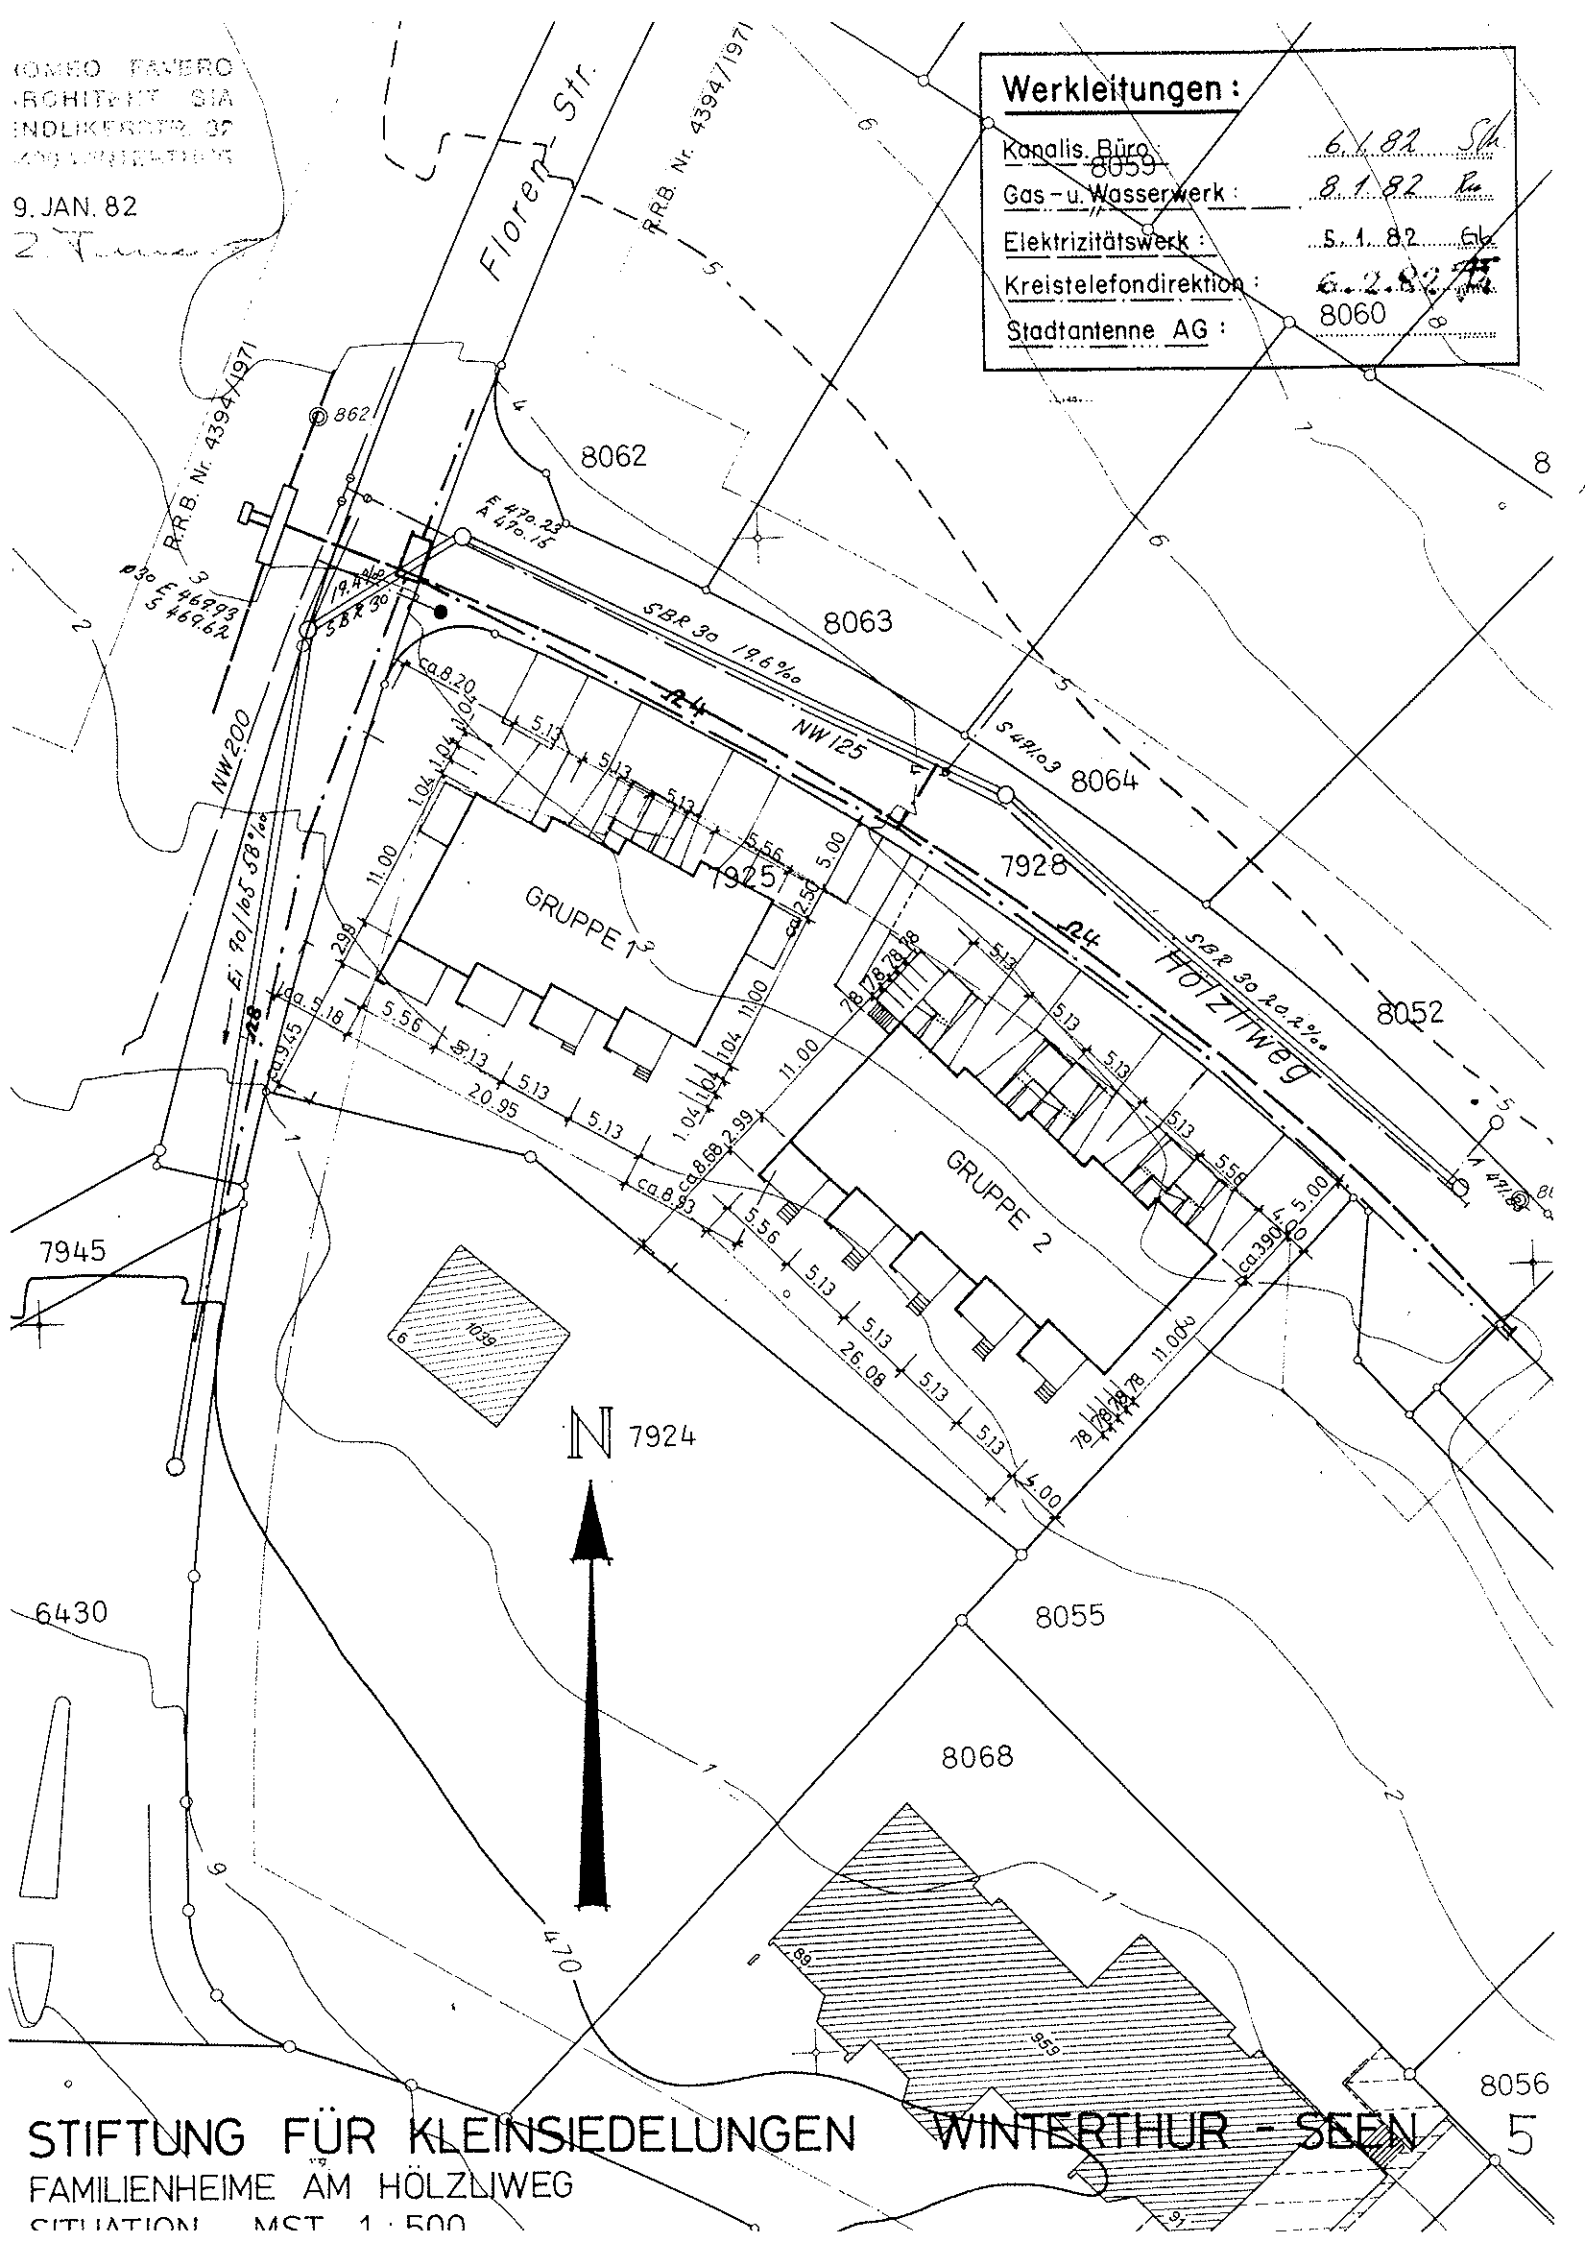

Übersichtsplan-8 © ARV

© GIS-Zentrum, ARV, Kanton Zürich

18. August 2008, 12:09:21

OMEO PANERO
ARCHITETT SIA
INDIKERSTR. 35
20090 LUGANO

9. JAN. 82

2

Werkleitungen :	
Kanalis. Büro :	6.1.82 Stk
8059	
Gas- u. Wasserwerk :	8.1.82 Pa
Elektrizitätswerk :	5.1.82 Gl
Kreistelefondirektion :	6.2.82 Pa
8060	
Stadtantenne AG :	8060