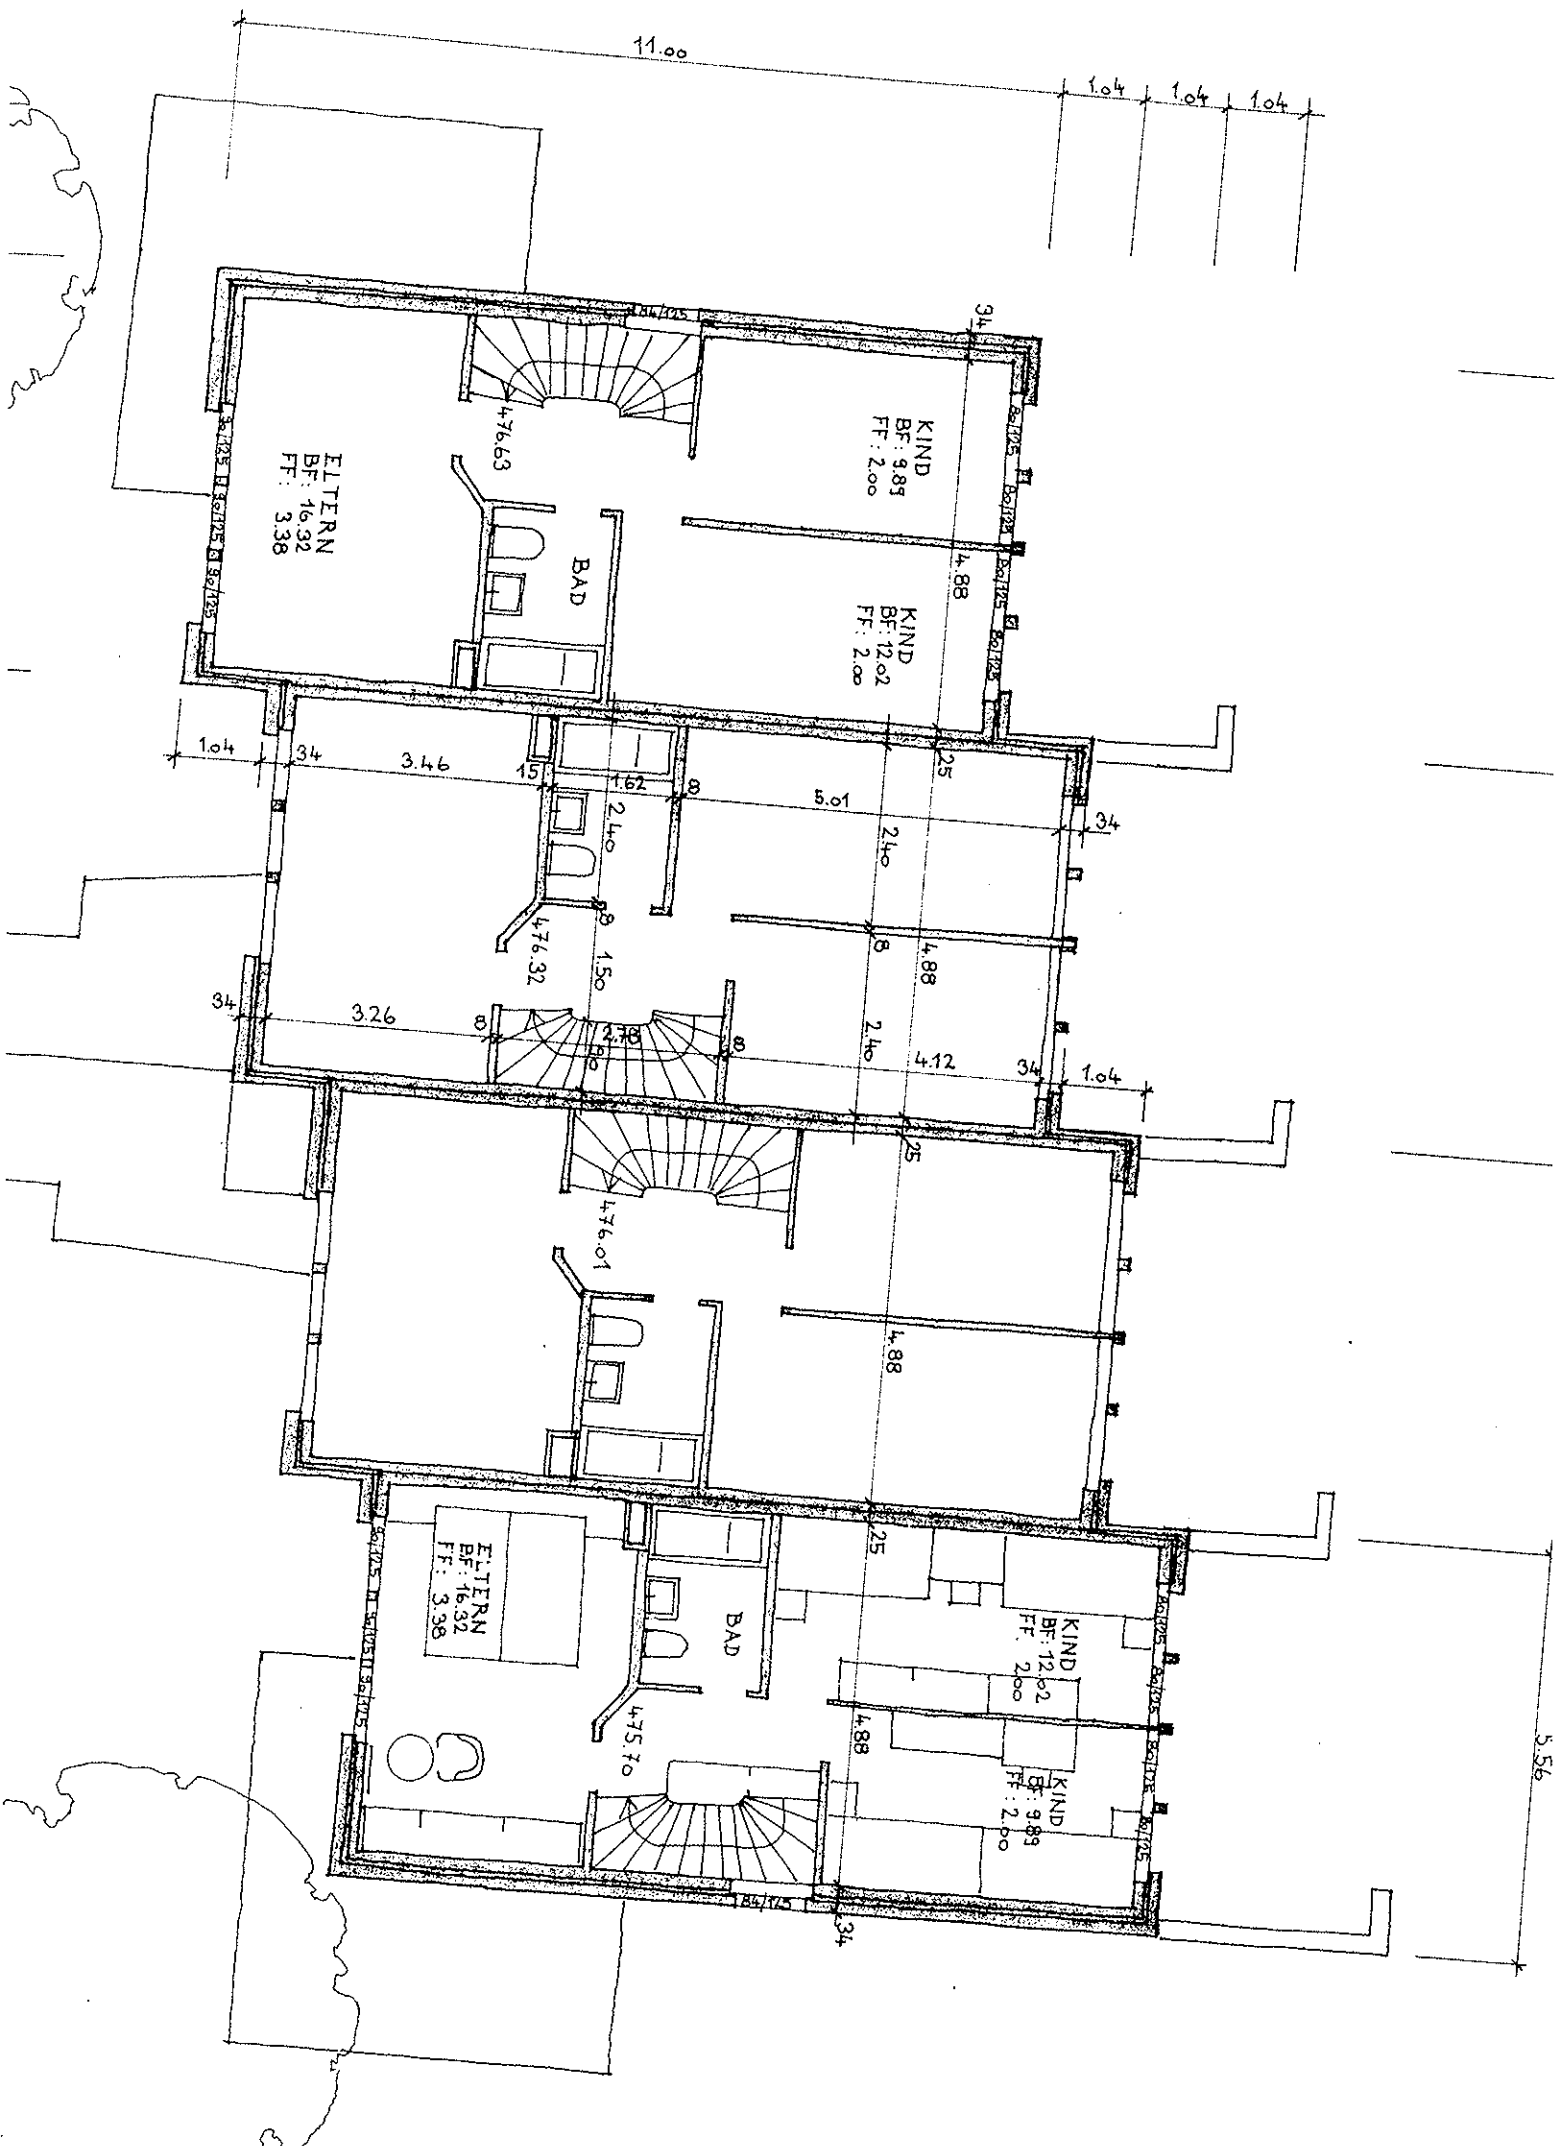

Übersichtsplan-8 © ARV

© GIS-Zentrum, ARV, Kanton Zürich

18. August 2008, 12:09:21

OMEO PANERO
ARCHITETT SIA
INDIKERSTR. 35
20090 LUGANO

9. JAN. 82

2

Werkleitungen :	
Kanalis. Büro :	6.1.82 Stk
8059	
Gas- u. Wasserwerk :	8.1.82 Pa
Elektrizitätswerk :	5.1.82 Gl
Kreistelefondirektion :	6.2.82 Pa
8060	
Stadtantenne AG :	8060